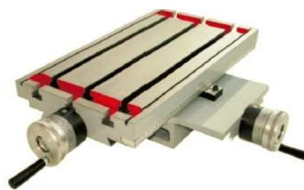

Tables croisées COMPACT

430 - X

430 - XY

430 - XYG

430 - XG

- Polissage de précision des guidages queue d'aronde
- Bonne planéité des surfaces de table
- Vis traitée avec précision de pas de 0.01 sur 300mm
- Echelle millimétrée
- Levier de de blocage
- Corps en fonte grise
- Soutient axial et radial de la vis
- Barrettes supplémentaires pour guidage optimal